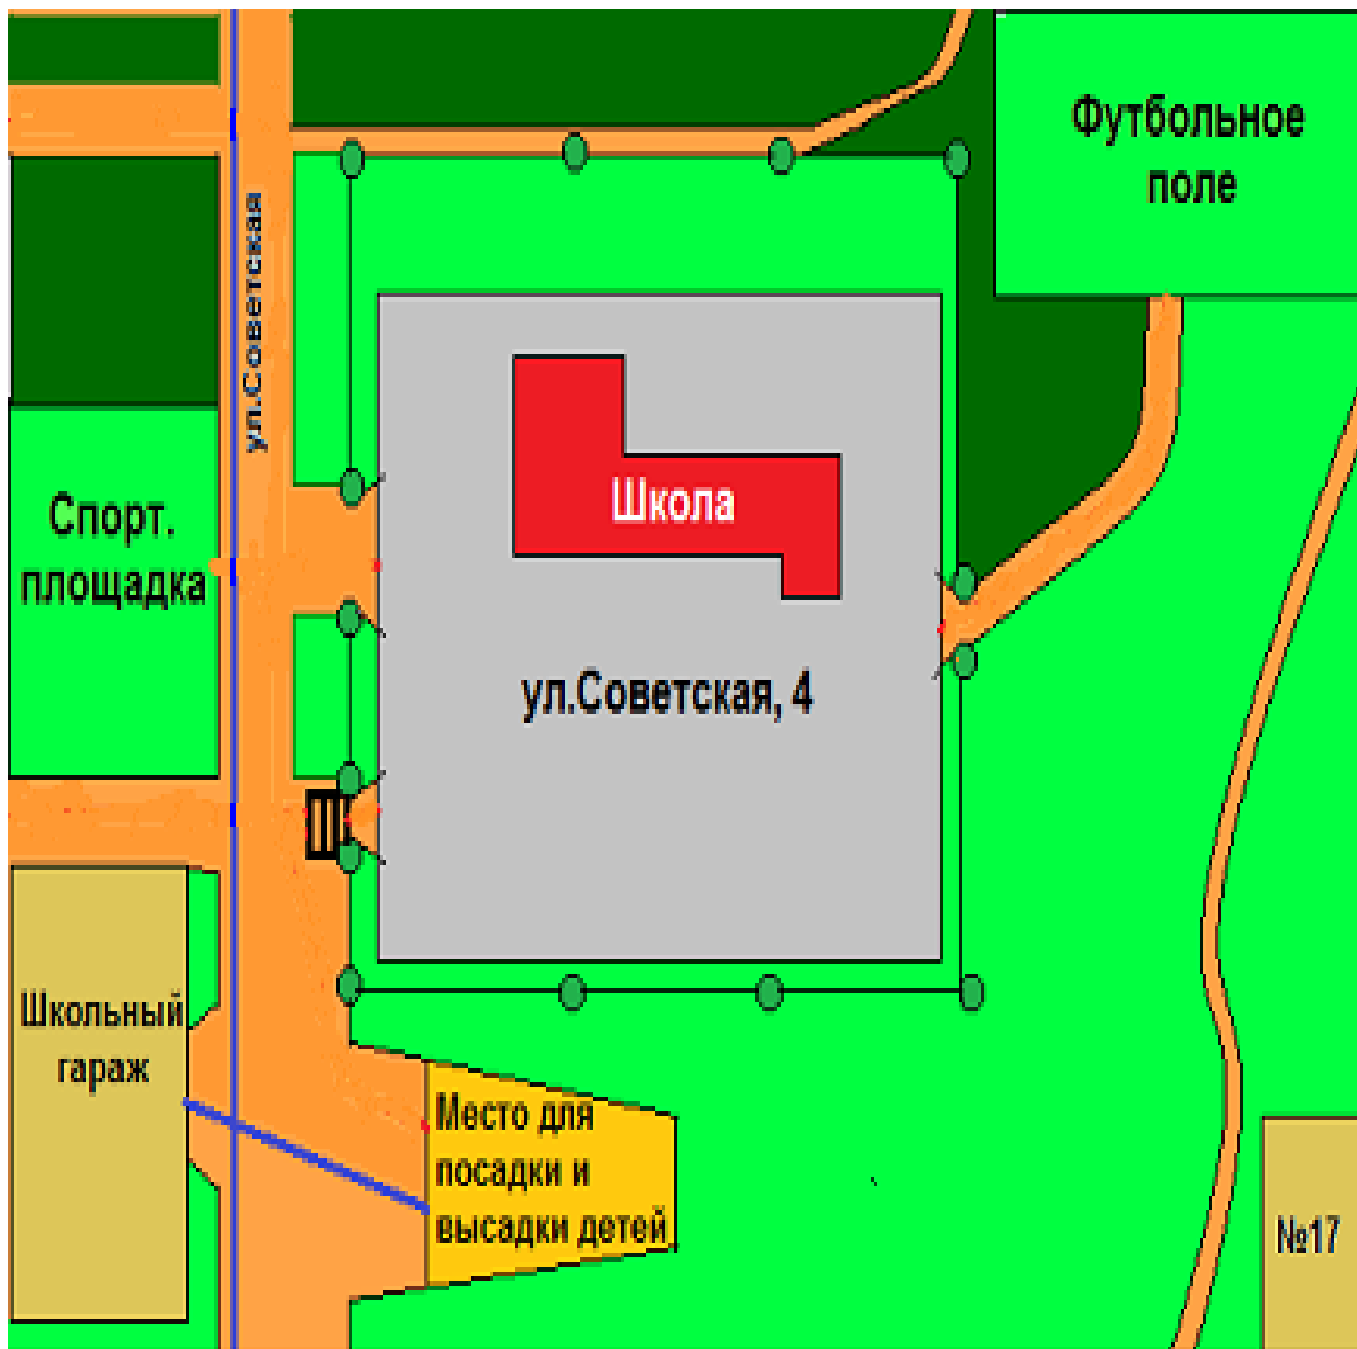

Схема движения пешеходов в непосредственной близости от
МАОУ «Тохтуевская СОШ» - СП «Затонская школа»

-  - движение учащихся
-  - движение транспортных средств
-  - ограждение вокруг школы
-  - площадка для посадки и высадки детей
-  - ступенчатая лестница

Схема движения транспорта в непосредственной близости от
МАОУ «Тохтуевская СОШ» - СП «Затонская школа»

-  - движение учащихся
-  - движение транспортных средств
-  - ограждение вокруг школы
-  - площадка для посадки и высадки детей
-  - ступенчатая лестница