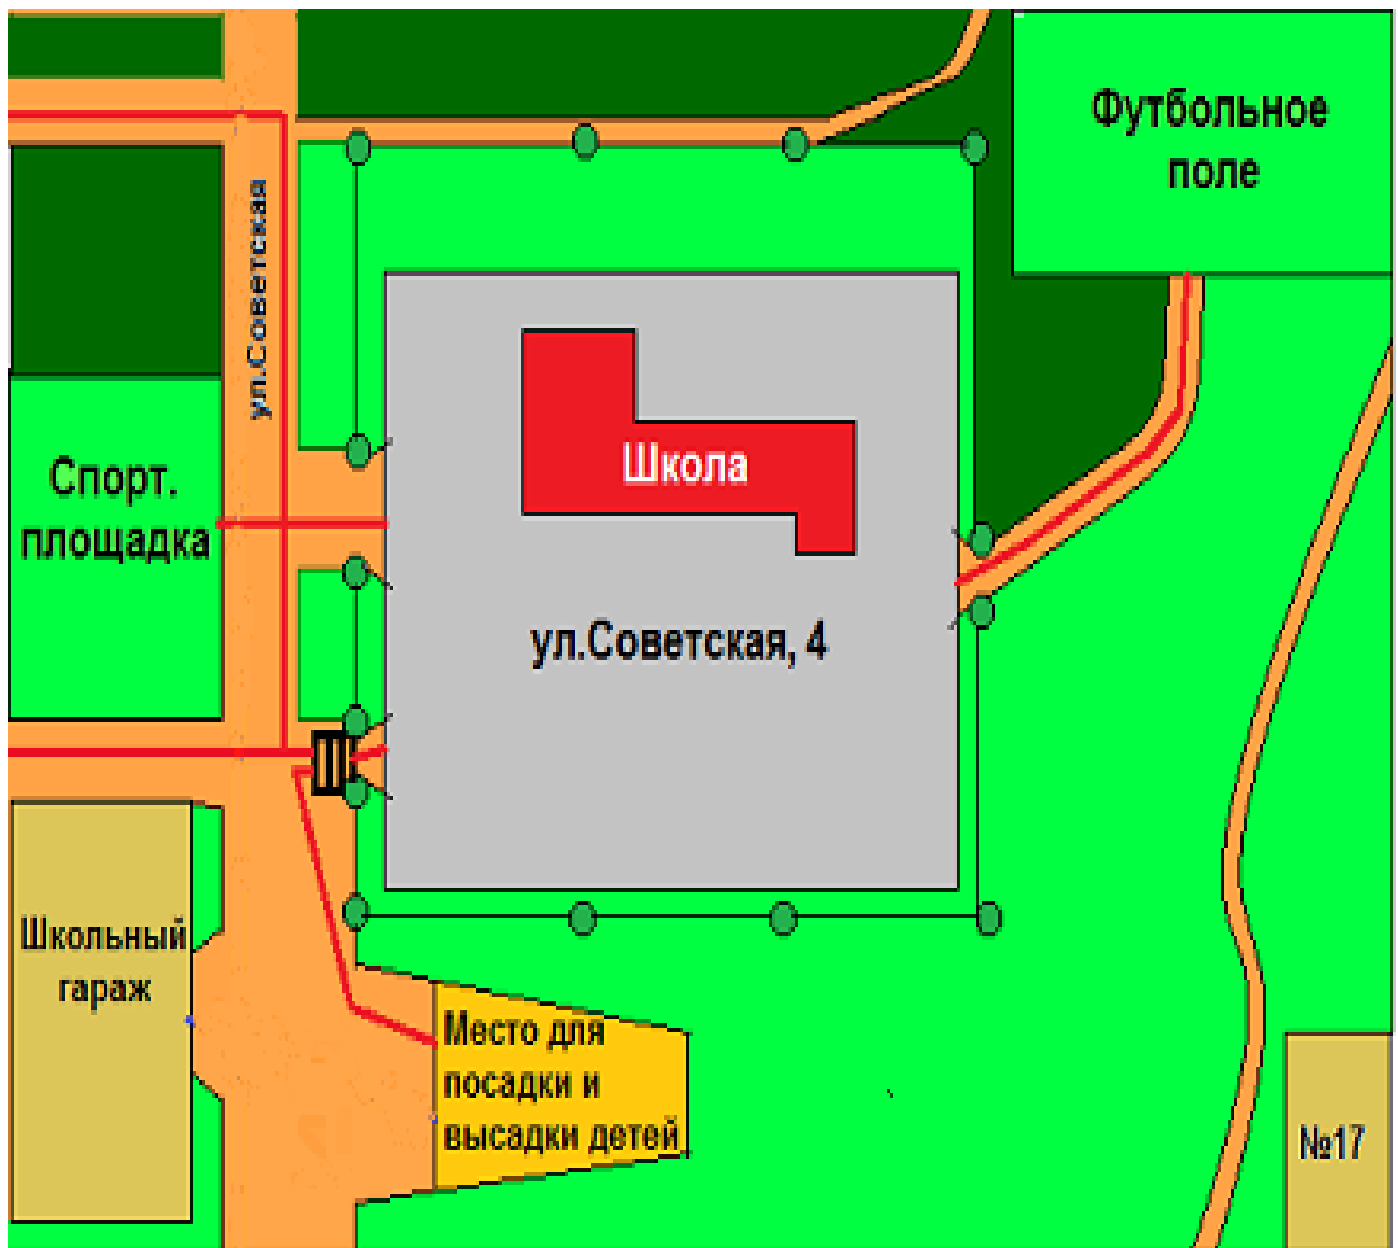

Схема движения пешеходов в непосредственной близости от
МАОУ «Тохтуевская СОШ» - СП «Затонская школа»

-  - движение учащихся
-  - движение транспортных средств
-  - ограждение вокруг школы
-  - площадка для посадки и высадки детей
-  - ступенчатая лестница

Схема движения транспорта в непосредственной близости от
МАОУ «Тохтуевская СОШ» - СП «Затонская школа»

-  - движение учащихся
-  - движение транспортных средств
-  - ограждение вокруг школы
-  - площадка для посадки и высадки детей
-  - ступенчатая лестница