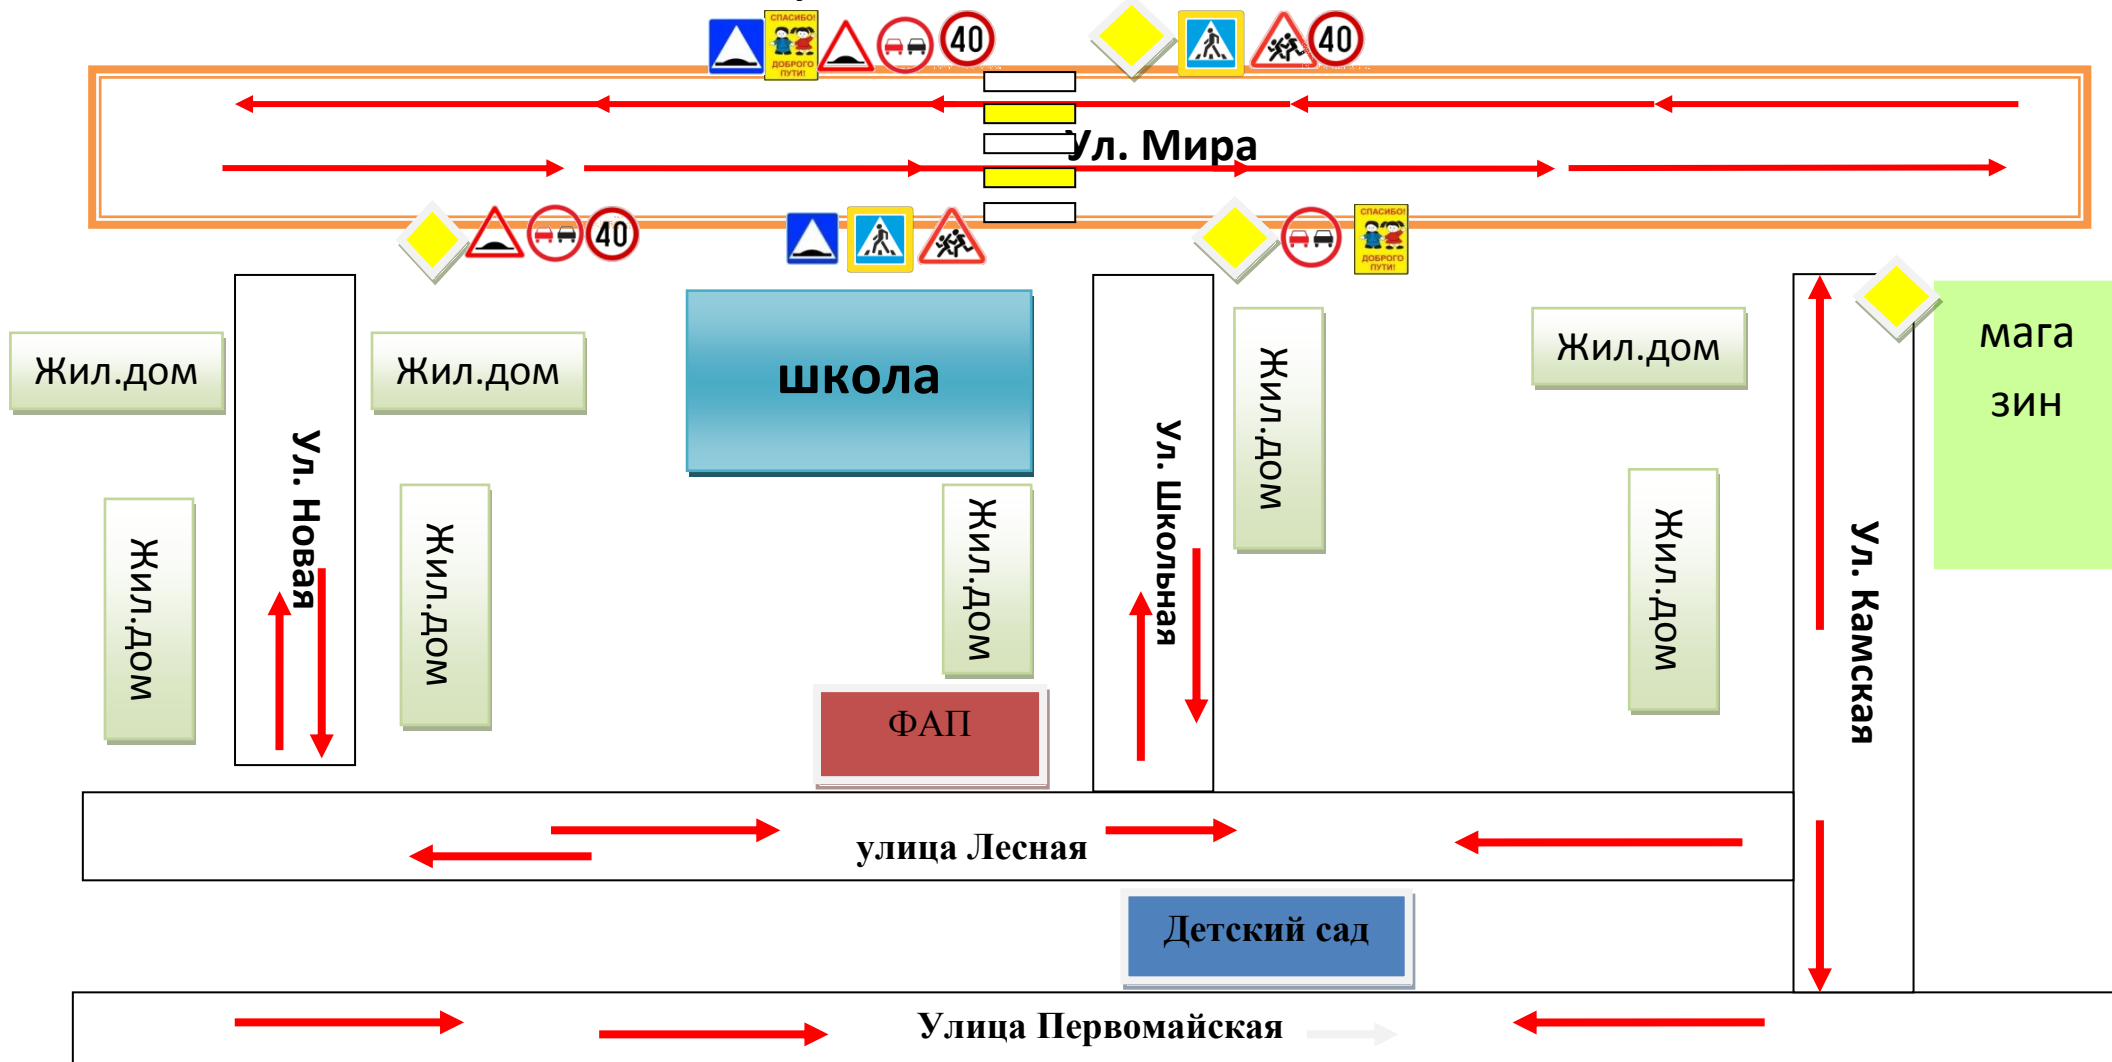

# Схема движения пешеходов в непосредственной близости МАОУ «Тохтуевская СОШ»- СП «Тюлькинский детский сад»

Условные обозначения:

- |  |                |   |                      |   |                             |   |                |   |  |
|--|----------------|---|----------------------|---|-----------------------------|---|----------------|---|--|
|  | Дети!          |  | Ограничение скорости |  | Искусственная<br>неровность |  | Главная дорога |  | Направления движения<br>транспортных средств |
|  | Обгон запрещен |  | Пешеходный переход   |   |                             |   |                |   | Движение обучающихся                         |

## Схема движения транспортных средств в непосредственной близости МАОУ «Тохтуевская СОШ»- СП «Тюлькинский детский сад»

Условные обозначения:

- |  |                 |   |                      |   |                             |   |  |
|--|-----------------|---|----------------------|---|-----------------------------|---|--|
|  | Внимание, дети! |  | Ограничение скорости |  | Искусственная<br>неровность |  | Направления движения<br>транспортных средств |
|  | Обгон запрещен  |  | Пешеходный переход   |  | Главная дорога              |  | Движение обучающихся                         |