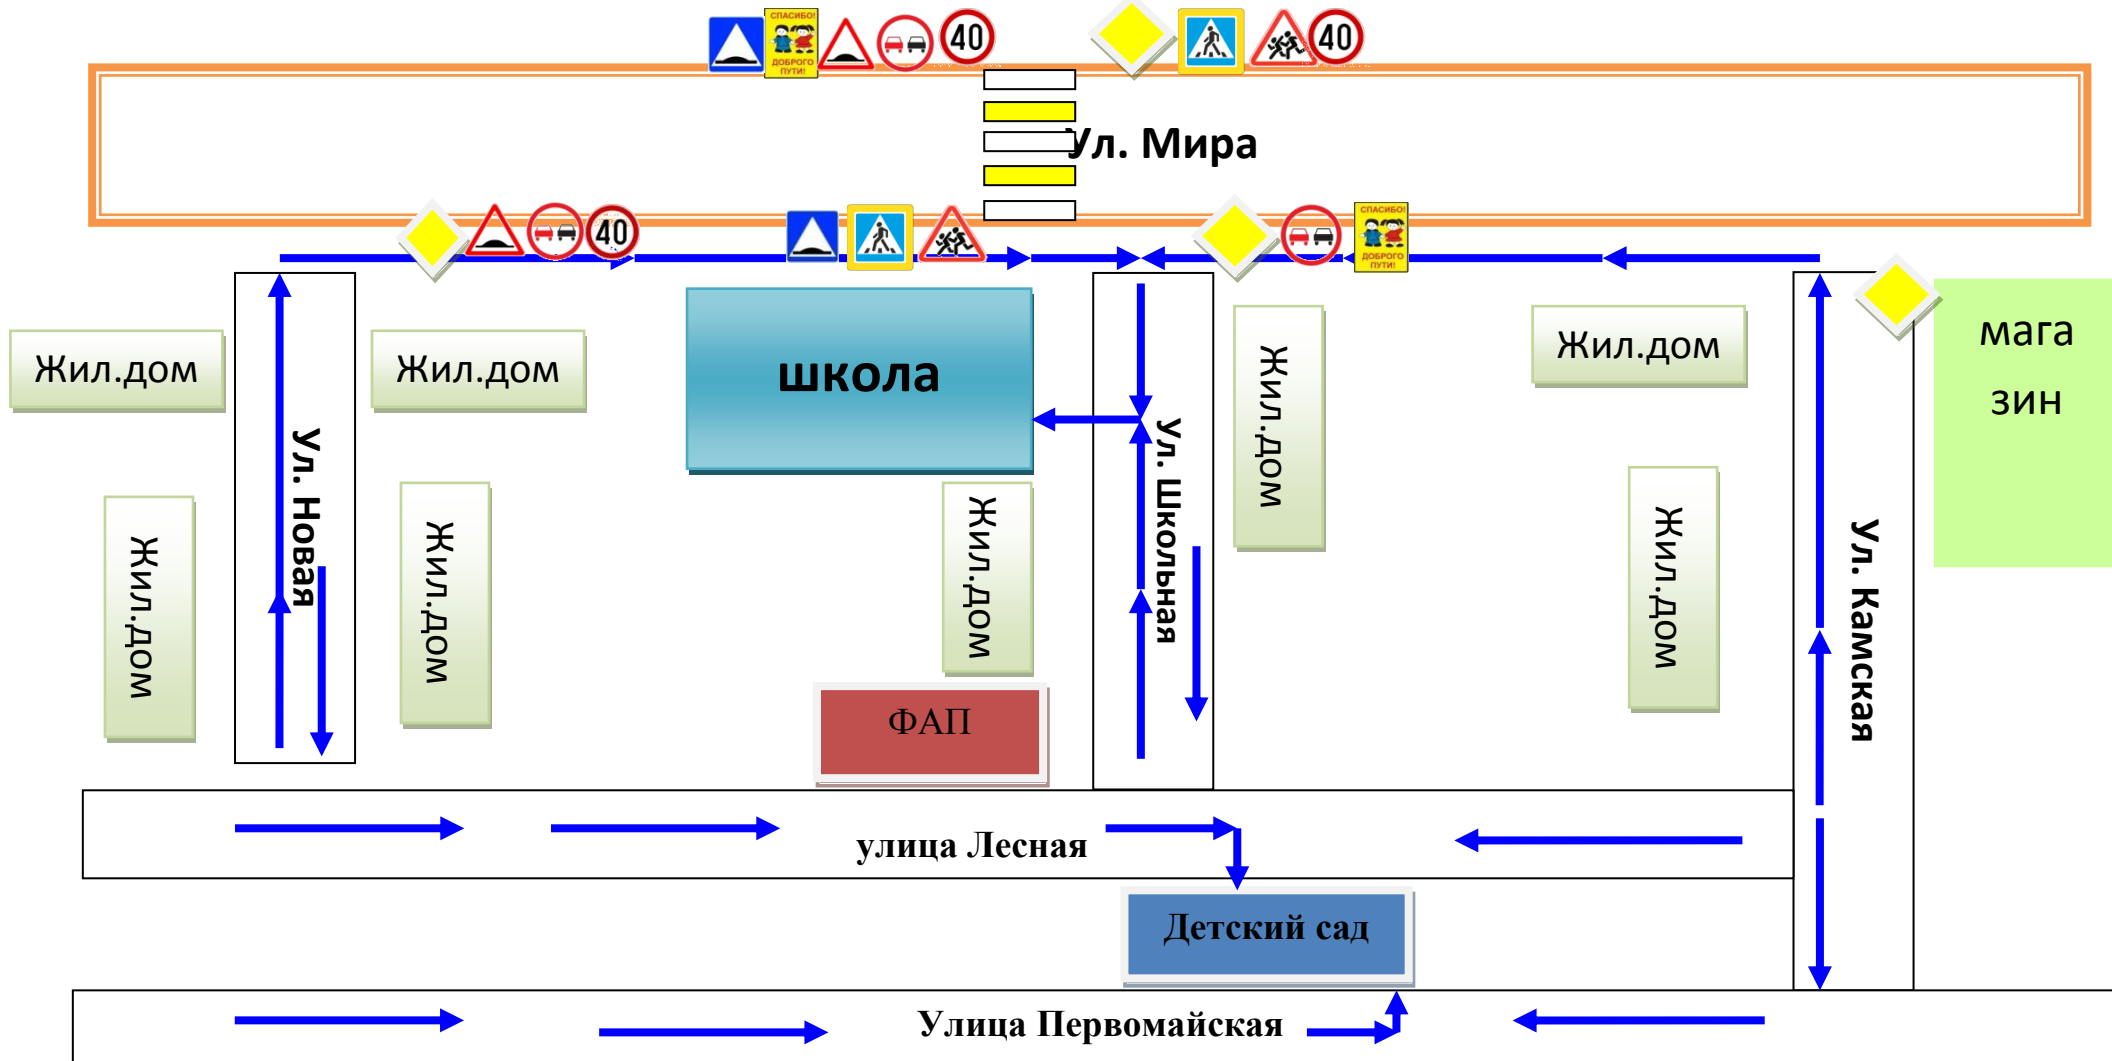

# Схема движения пешеходов в непосредственной близости МАОУ «Тохтуевская СОШ»- СП «Тюлькинский детский сад»

Условные обозначения:

- |  |                |   |                      |   |                             |   |                |   |  |
|--|----------------|---|----------------------|---|-----------------------------|---|----------------|---|--|
|  | Дети!          |  | Ограничение скорости |  | Искусственная<br>неровность |  | Главная дорога |  | Направления движения<br>транспортных средств |
|  | Обгон запрещен |  | Пешеходный переход   |   |                             |   |                |   | Движение обучающихся                         |

## Схема движения транспортных средств в непосредственной близости МАОУ «Тохтуевская СОШ»- СП «Тюлькинский детский сад»

Условные обозначения:

- |  |                 |   |                      |   |                             |   |  |
|--|-----------------|---|----------------------|---|-----------------------------|---|--|
|  | Внимание, дети! |  | Ограничение скорости |  | Искусственная<br>неровность |  | Направления движения<br>транспортных средств |
|  | Обгон запрещен  |  | Пешеходный переход   |  | Главная дорога              |  | Движение обучающихся                         |